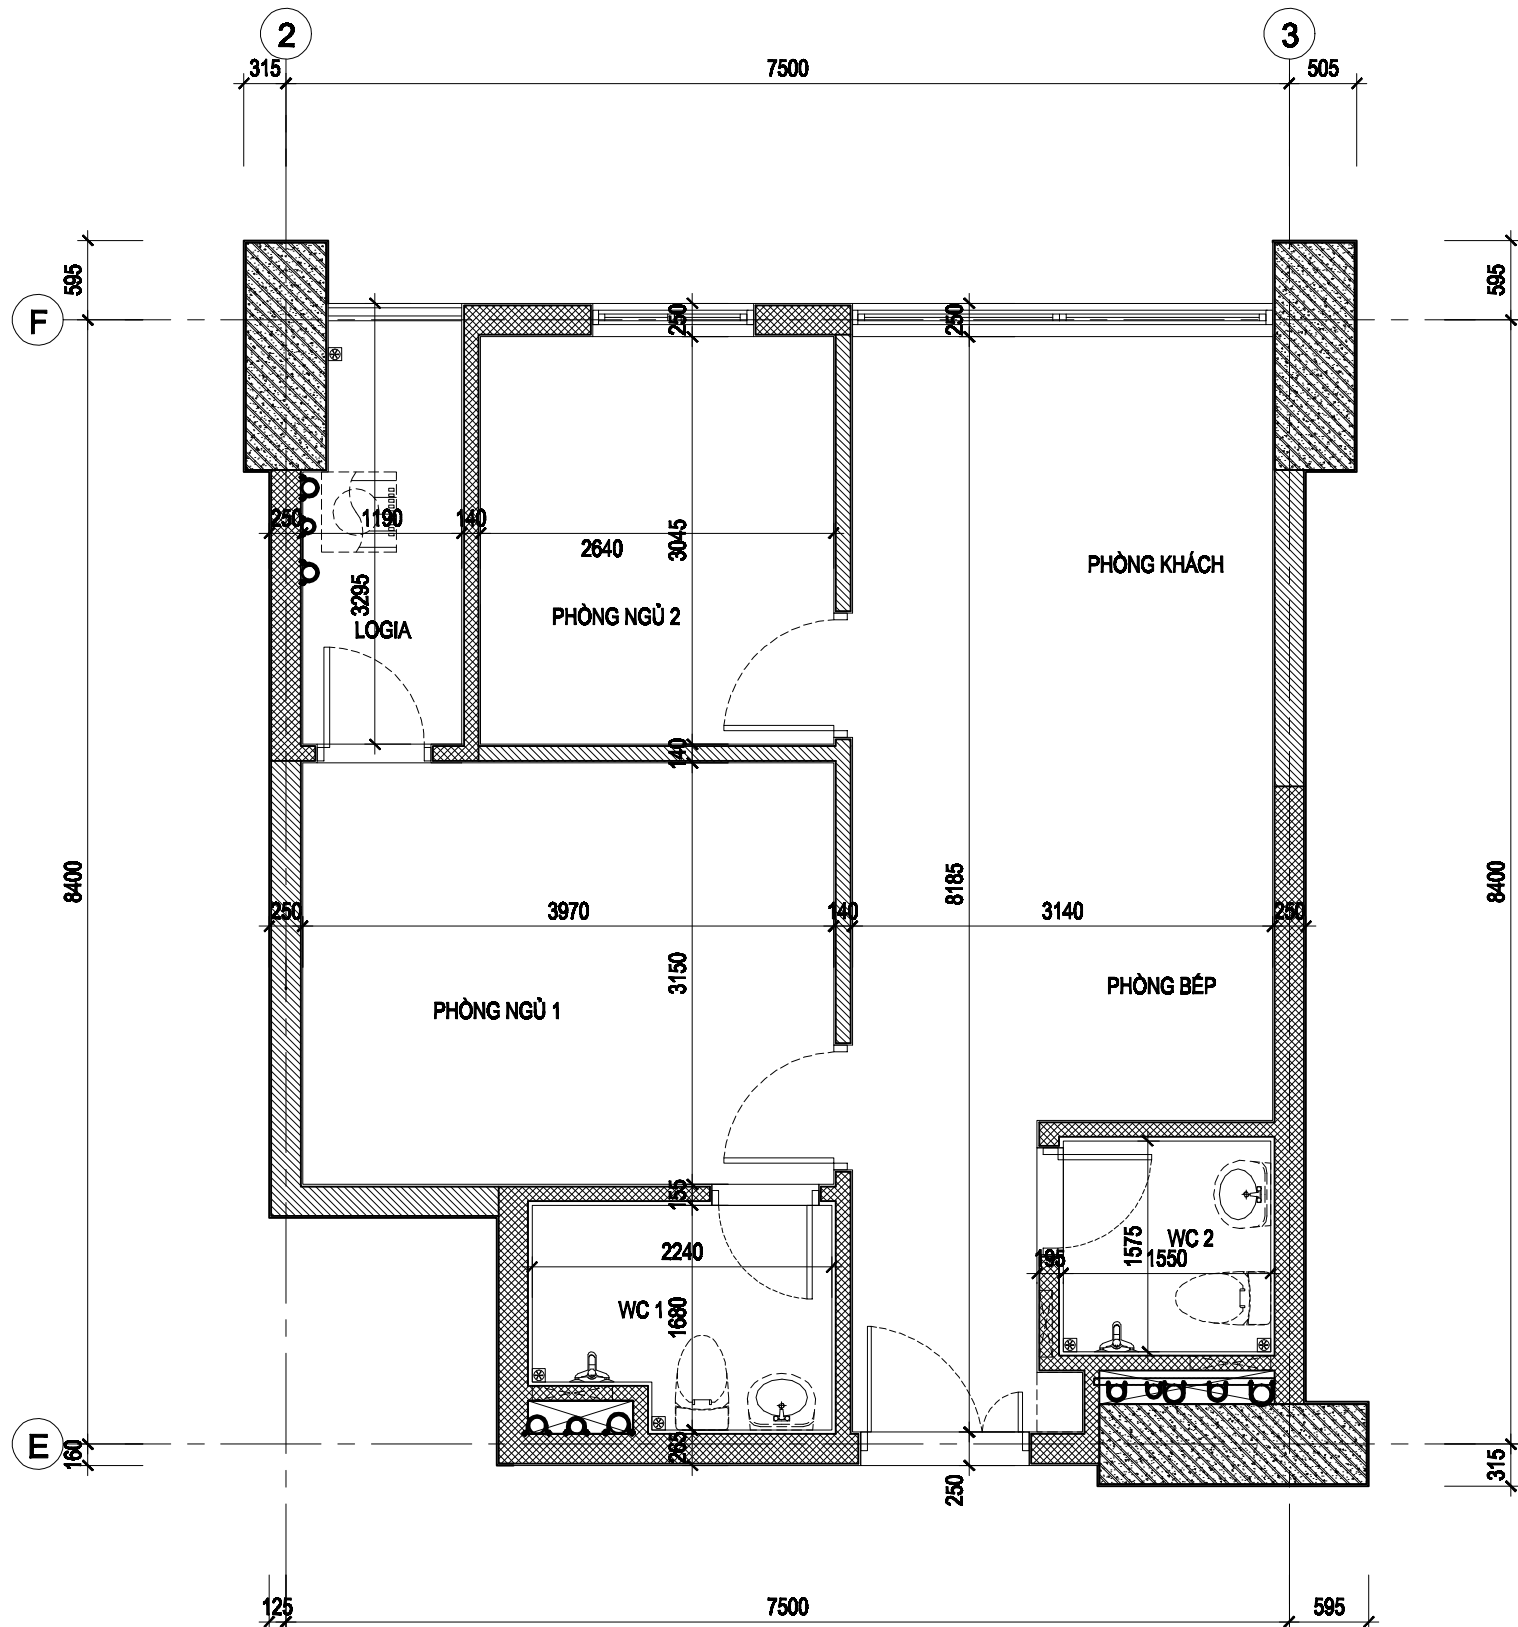

VỊ TRÍ CĂN HỘ

THÔNG TIN CĂN HỘ

- SỐ CĂN HỘ : 07
- TÒA : CT2
- DIỆN TÍCH :
 - + DIỆN TÍCH TİM TƯỜNG : 61,66 M2
 - + DIỆN TÍCH THÔNG THỦY : 55,34 M2

CHỦ ĐẦU TƯ

CÔNG TY CỔ PHẦN
CƠ KHÍ Ô TÔ HÒA BÌNH

DỰ ÁN

PCC1 THANH XUÂN

BẢN VẼ

MẶT BẰNG CĂN HỘ 07 - CT2