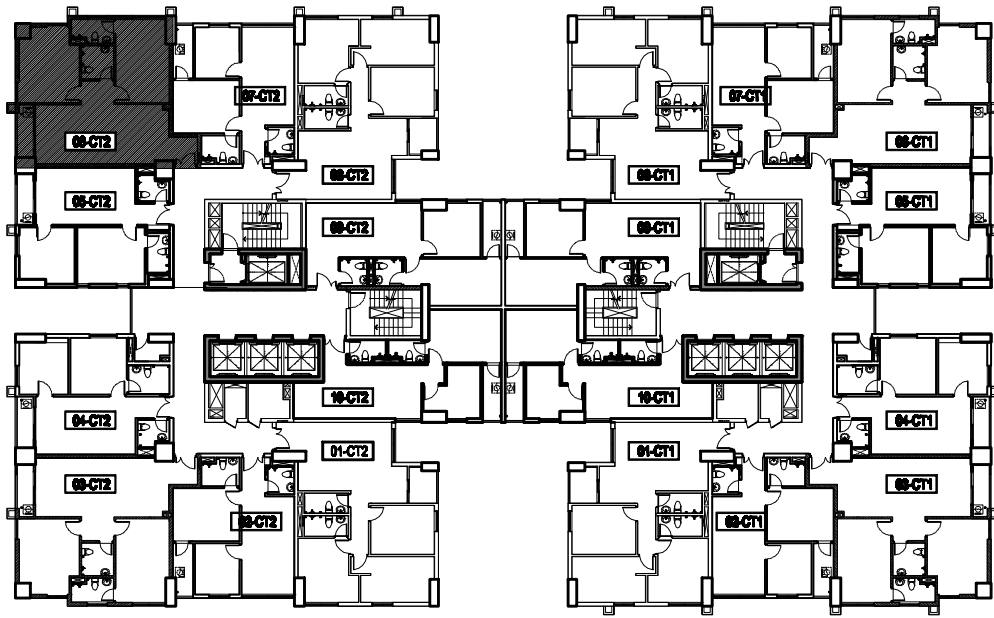

### THÔNG TIN CĂN HỘ

- SỐ CĂN HỘ : 06
- TÒA : CT2
- DIỆN TÍCH :
  - + DIỆN TÍCH TİM TƯỜNG : 84,84 M2
  - + DIỆN TÍCH THÔNG THỦY : 76,21 M2

VỊ TRÍ CĂN HỘ

CHỦ ĐẦU TƯ	DỰ ÁN	BẢN VẼ
CÔNG TY CỔ PHẦN CƠ KHÍ Ô TÔ HÒA BÌNH	PCC1 THANH XUÂN	MẶT BẰNG CĂN HỘ 06 - CT2