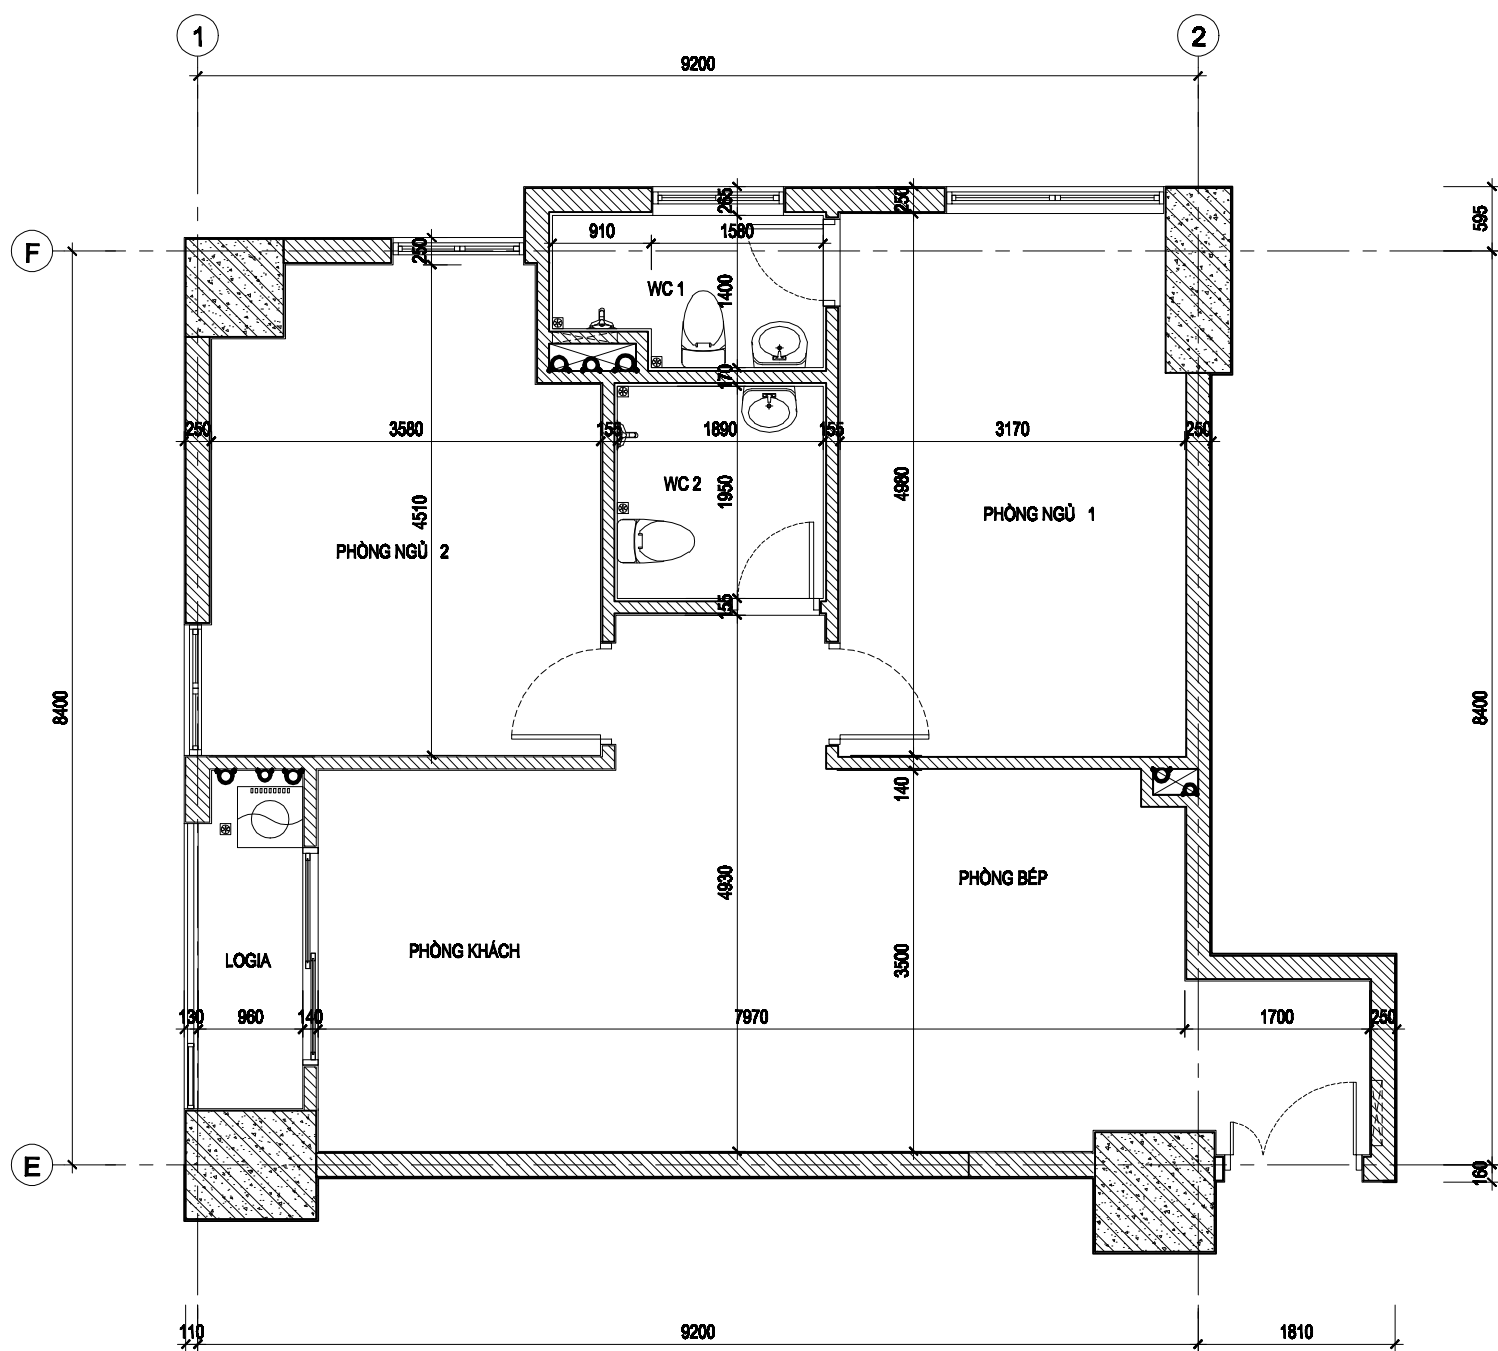

### THÔNG TIN CĂN HỘ

- SỐ CĂN HỘ : 06
- TÒA : CT2
- DIỆN TÍCH :
  - + DIỆN TÍCH TİM TƯỜNG : 84,84 M2
  - + DIỆN TÍCH THÔNG THỦY : 76,21 M2

VỊ TRÍ CĂN HỘ

CHỦ ĐẦU TƯ	DỰ ÁN	BẢN VẼ
CÔNG TY CỔ PHẦN CƠ KHÍ Ô TÔ HÒA BÌNH	PCC1 THANH XUÂN	MẶT BẰNG CĂN HỘ 06 - CT2