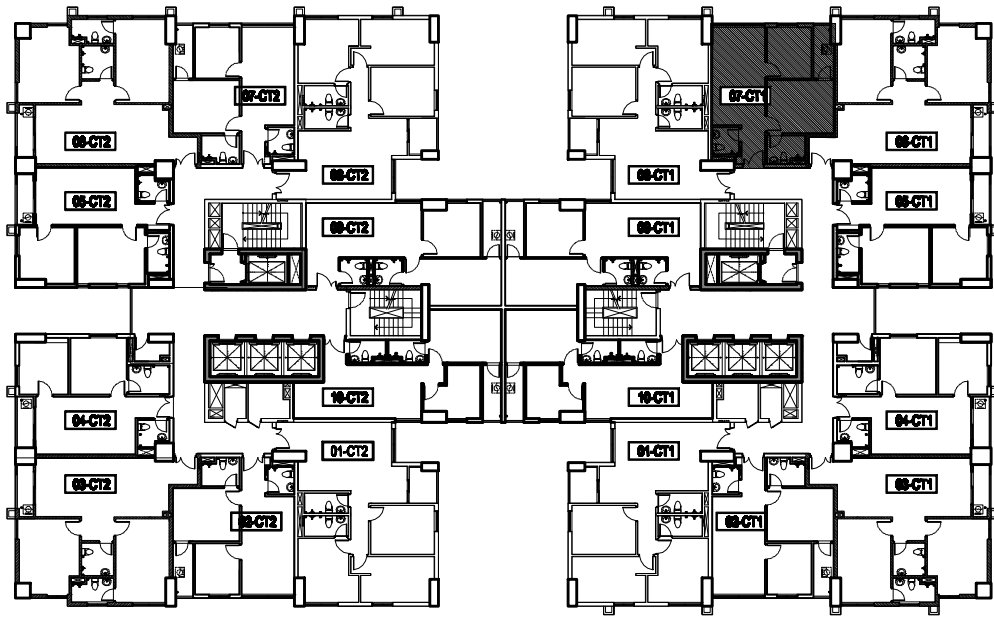

THÔNG TIN CĂN HỘ

- SỐ CĂN HỘ : 07
- TÒA : CT1
- DIỆN TÍCH :
 - + DIỆN TÍCH TİM TƯỜNG : 61,66 M2
 - + DIỆN TÍCH THÔNG THỦY : 55,34 M2

VỊ TRÍ CĂN HỘ

CHỦ ĐẦU TƯ	DỰ ÁN	BẢN VẼ
CÔNG TY CỔ PHẦN CƠ KHÍ Ô TÔ HÒA BÌNH	PCC1 THANH XUÂN	MẶT BẰNG CĂN HỘ 07 - CT1