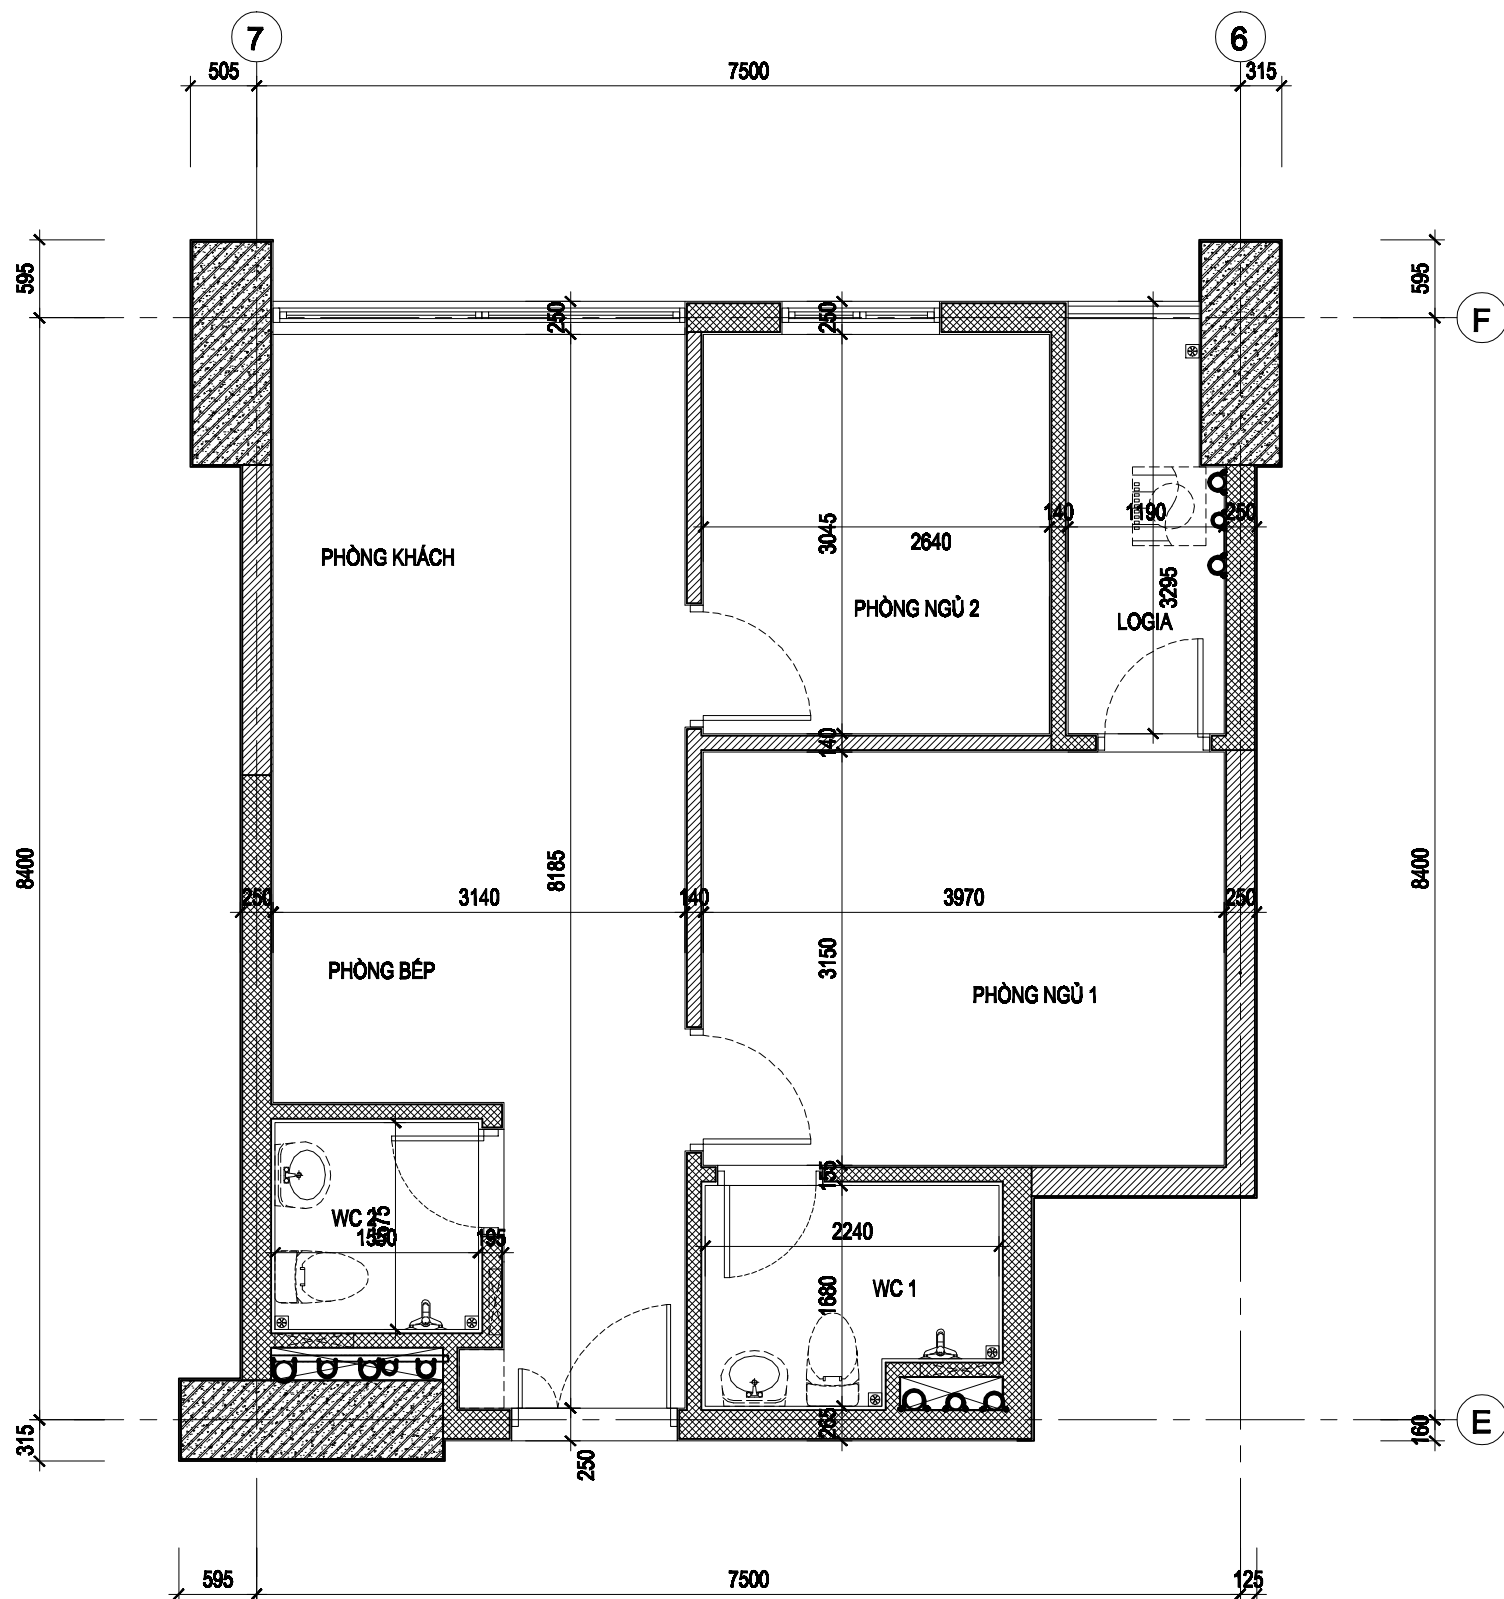

THÔNG TIN CĂN HỘ

- SỐ CĂN HỘ : 07
- TÒA : CT1
- DIỆN TÍCH :
 - + DIỆN TÍCH TİM TƯỜNG : 61,66 M2
 - + DIỆN TÍCH THÔNG THỦY : 55,34 M2

VỊ TRÍ CĂN HỘ

CHỦ ĐẦU TƯ	DỰ ÁN	BẢN VẼ
CÔNG TY CỔ PHẦN CƠ KHÍ Ô TÔ HÒA BÌNH	PCC1 THANH XUÂN	MẶT BẰNG CĂN HỘ 07 - CT1