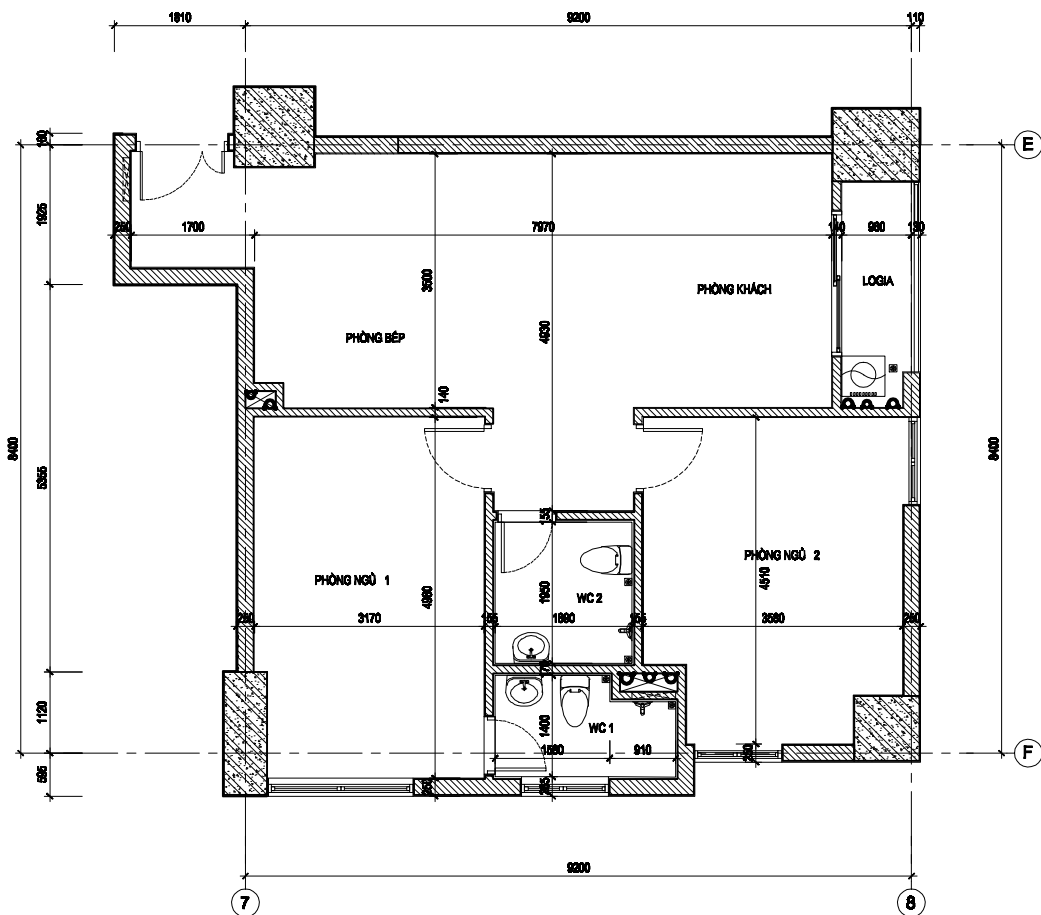

### THÔNG TIN CĂN HỘ

- SỐ CĂN HỘ : 03
- TÒA : CT1
- DIỆN TÍCH :
  - + DIỆN TÍCH TİM TƯỜNG : 84,84 M<sup>2</sup>
  - + DIỆN TÍCH THÔNG THỦY : 76,21 M<sup>2</sup>

VỊ TRÍ CĂN HỘ

CHỦ ĐẦU TƯ	DỰ ÁN	BẢN VẼ
CÔNG TY CỔ PHẦN CƠ KHÍ Ô TÔ HÒA BÌNH	PCC1 THANH XUÂN	MẶT BẰNG CĂN HỘ 03 - CT1