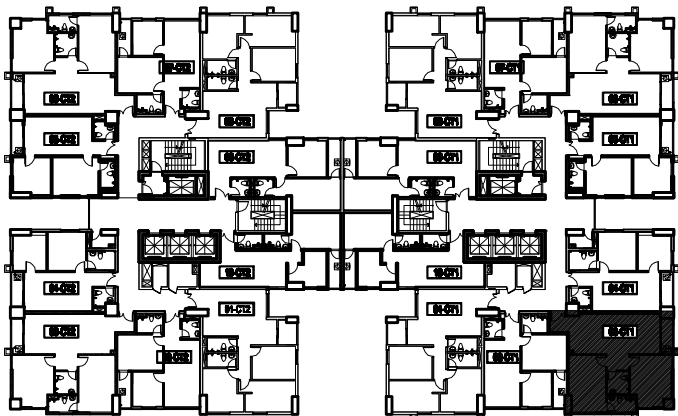

### THÔNG TIN CĂN HỘ

- SỐ CĂN HỘ : 03
- TÒA : CT1
- DIỆN TÍCH :
  - + DIỆN TÍCH TİM TƯỜNG : 84,84 M<sup>2</sup>
  - + DIỆN TÍCH THÔNG THỦY : 76,21 M<sup>2</sup>

VỊ TRÍ CĂN HỘ

CHỦ ĐẦU TƯ	DỰ ÁN	BẢN VẼ
CÔNG TY CỔ PHẦN CƠ KHÍ Ô TÔ HÒA BÌNH	PCC1 THANH XUÂN	MẶT BẰNG CĂN HỘ 03 - CT1