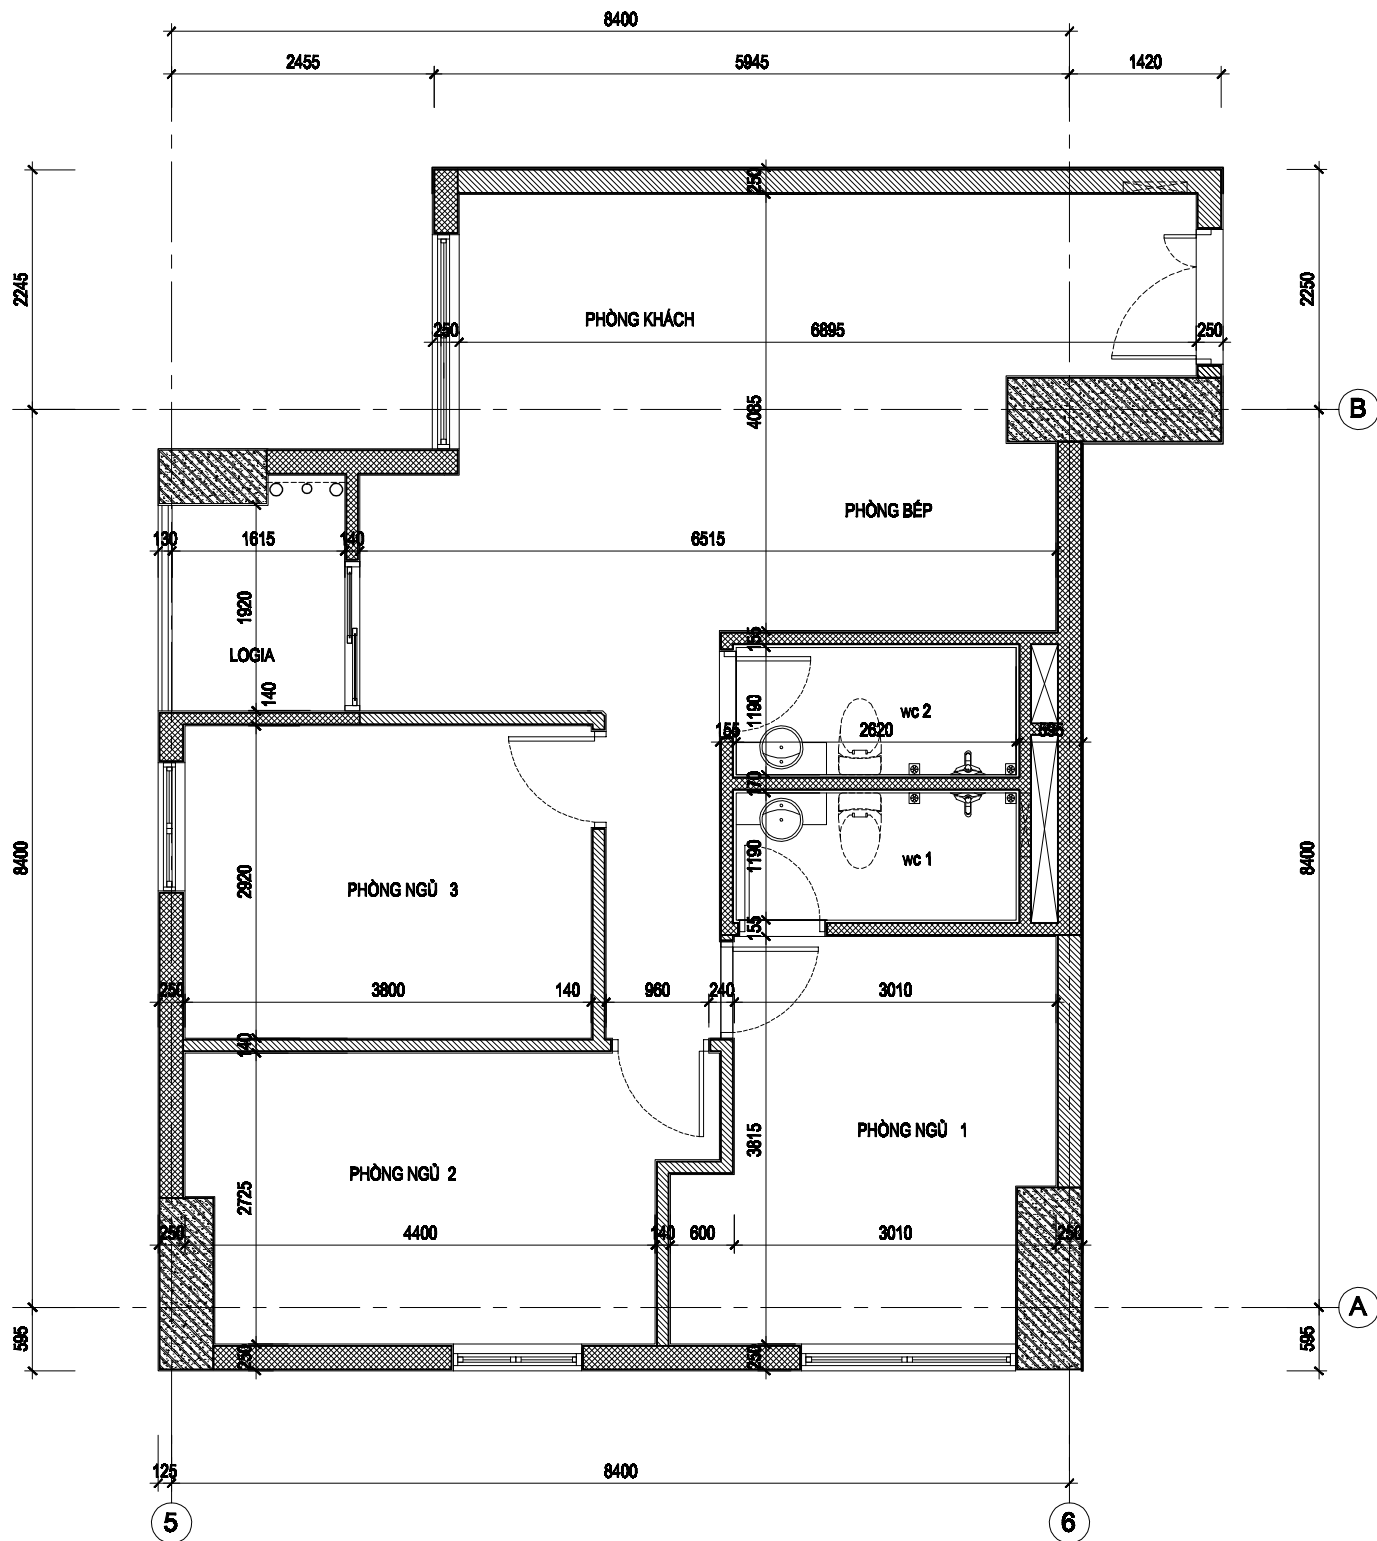

### THÔNG TIN CĂN HỘ

- SỐ CĂN HỘ : 01
- TÒA : CT1
- DIỆN TÍCH :
  - + DIỆN TÍCH TİM TƯỜNG : 90,88 M2
  - + DIỆN TÍCH THÔNG THỦY : 80,45 M2

VỊ TRÍ CĂN HỘ

CHỦ ĐẦU TƯ

CÔNG TY CỔ PHẦN  
CƠ KHÍ Ô TÔ HÒA BÌNH

DỰ ÁN

PCC1 THANH XUÂN

BẢN VẼ

MẶT BẰNG CĂN HỘ 01 - CT1