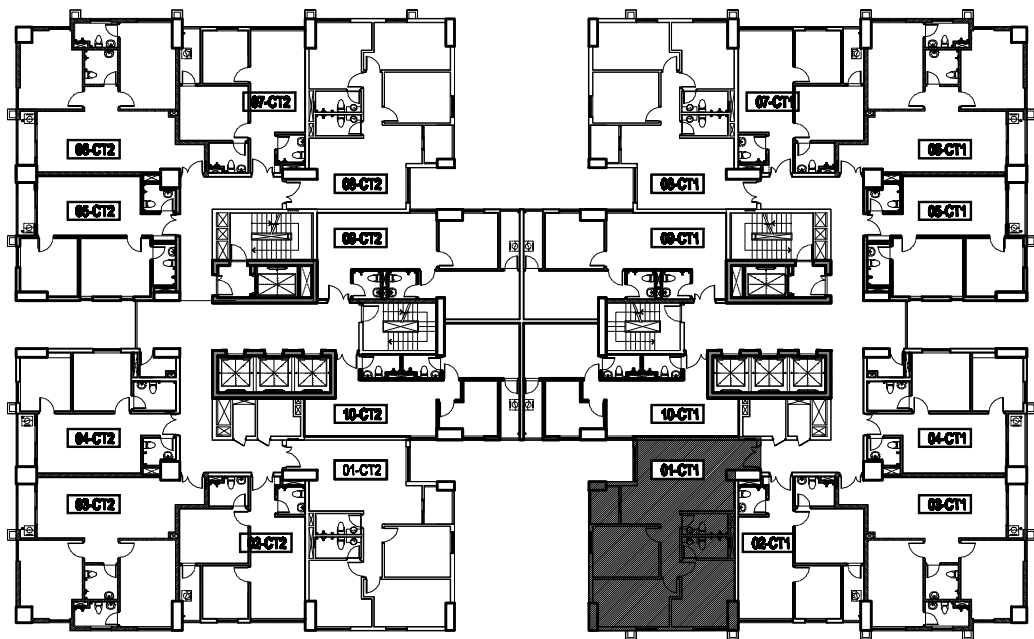

### THÔNG TIN CĂN HỘ

- SỐ CĂN HỘ : 01
- TÒA : CT1
- DIỆN TÍCH :
  - + DIỆN TÍCH TİM TƯỜNG : 90,88 M2
  - + DIỆN TÍCH THÔNG THỦY : 80,45 M2

VỊ TRÍ CĂN HỘ

CHỦ ĐẦU TƯ

CÔNG TY CỔ PHẦN  
CƠ KHÍ Ô TÔ HÒA BÌNH

DỰ ÁN

PCC1 THANH XUÂN

BẢN VẼ

MẶT BẰNG CĂN HỘ 01 - CT1